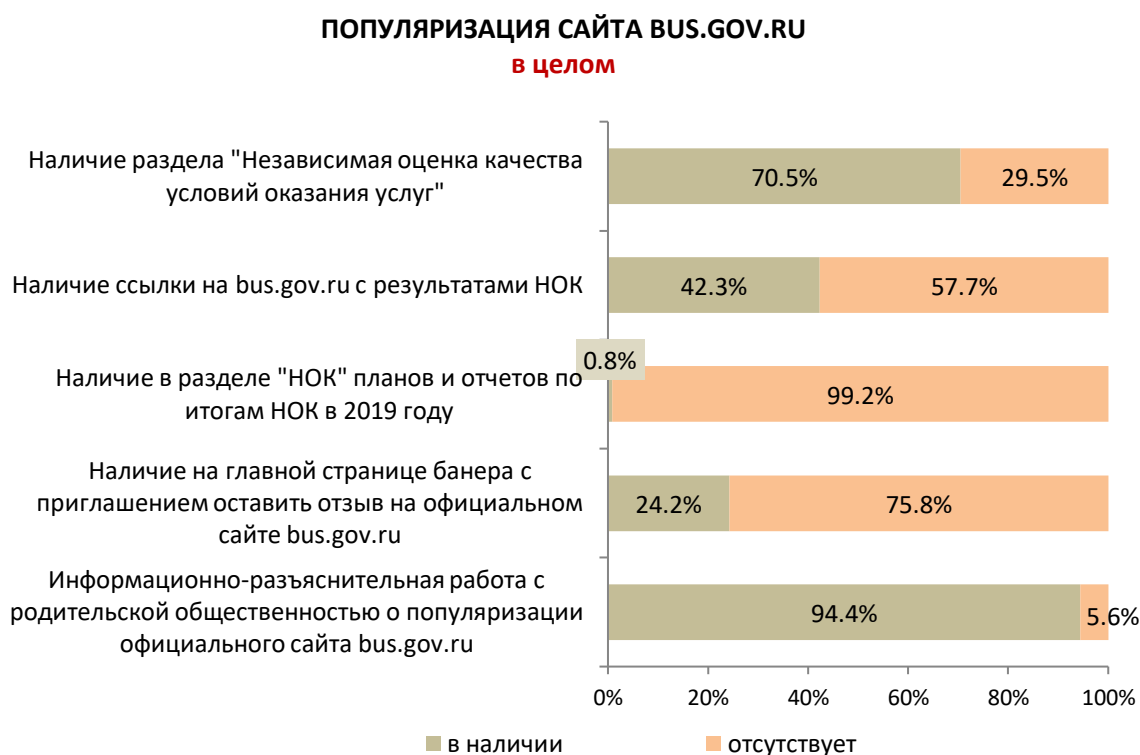

КРИТЕРИЙ 7. ПОПУЛЯРИЗАЦИЯ САЙТА [BUS.GOV.RU](http://bus.gov.ru) НА ОФИЦИАЛЬНЫХ САЙТАХ ОБРАЗОВАТЕЛЬНЫХ ОРГАНИЗАЦИЙ

Критерий представлен пятью показателями:

- 7.1. Наличие на официальном сайте ДООУ раздела «Независимая оценка качества условий оказания услуг»
- 7.2. Наличие на официальном сайте ДООУ ссылки на bus.gov.ru с результатами НОК
- 7.3. Наличие на официальном сайте ДООУ в разделе «Независимая оценка качества условий оказания услуг» планов и отчетов по итогам НОК в 2019 году
- 7.4. Наличие на главной странице официального сайта ДООУ банера с приглашением оставить отзыв на официальном сайте bus.gov.ru
- 7.5. Информационно-разъяснительная работа с родительской общественностью о популяризации официального сайта bus.gov.ru

Рисунок 2

На диаграмме представлены доли организаций, на сайтах которых присутствует/отсутствует требуемая информация