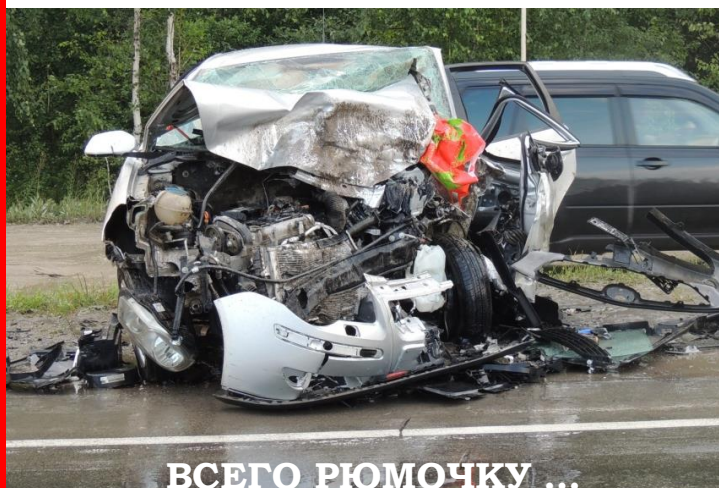

ГИБДД Богдановичского района Свердловской области

ВНИМАНИЕ !!!

АЛКОГОЛЬ С БЕНЗИНОМ СМЕРТЕЛЬНЫЙ КОКТЕЙЛЬ

ВСЕГО РЮМОЧКУ ...

А ДО 160 КМ/Ч СЛАБО ?

А ПО ВСТРЕЧКЕ?

В 2019 г. отмечается рост дорожно-транспортных происшествий с пострадавшими и погибшими на автодорогах Свердловской области. Основные причины ДТП – превышение установленной скорости, выезд на полосу встречного движения, управление транспортом в алкогольном либо наркотическом опьянении, а также наезд на стоящее транспортное средство, наезд на пешеходов.

Уважаемые граждане!

Госавтоинспекция Богдановичского района обращается к Вам с просьбой сообщать о фактах употребления водителями транспортных средств алкогольных напитков, в том числе и в придорожных кафе, управление авто в состоянии опьянения; о пешеходах, идущих по автодорогам в светлое и темное время суток - ближайшим экипажам ДПС или по телефонам: